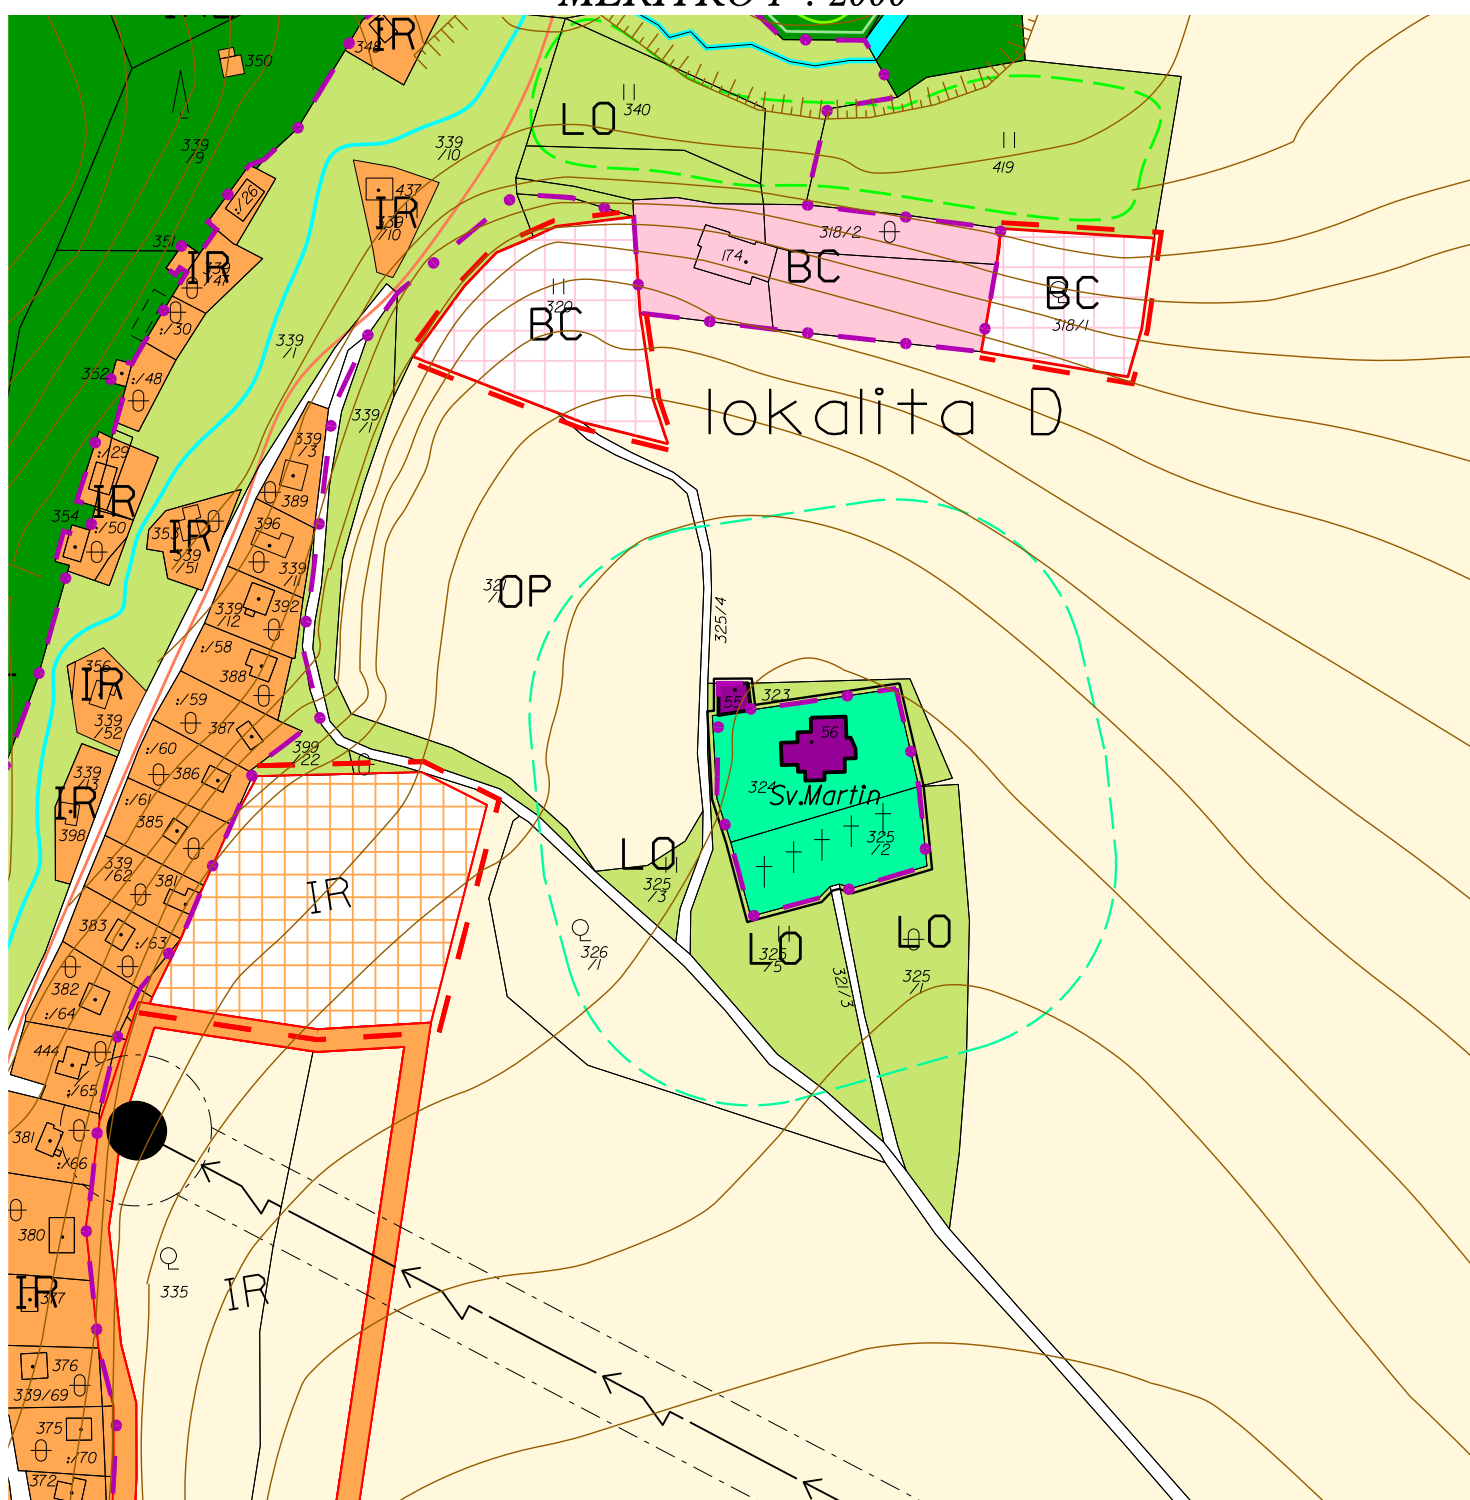

ZMĚNA č.1 ÚZEMNÍHO PLÁNU OBCE KOZOŇEDY KOMPLEXNÍ URBANISTICKÉ ŘEŠENÍ SÍDLA

MĚŘÍTKO 1 : 2000

MĚŘÍTKO 1 : 2000