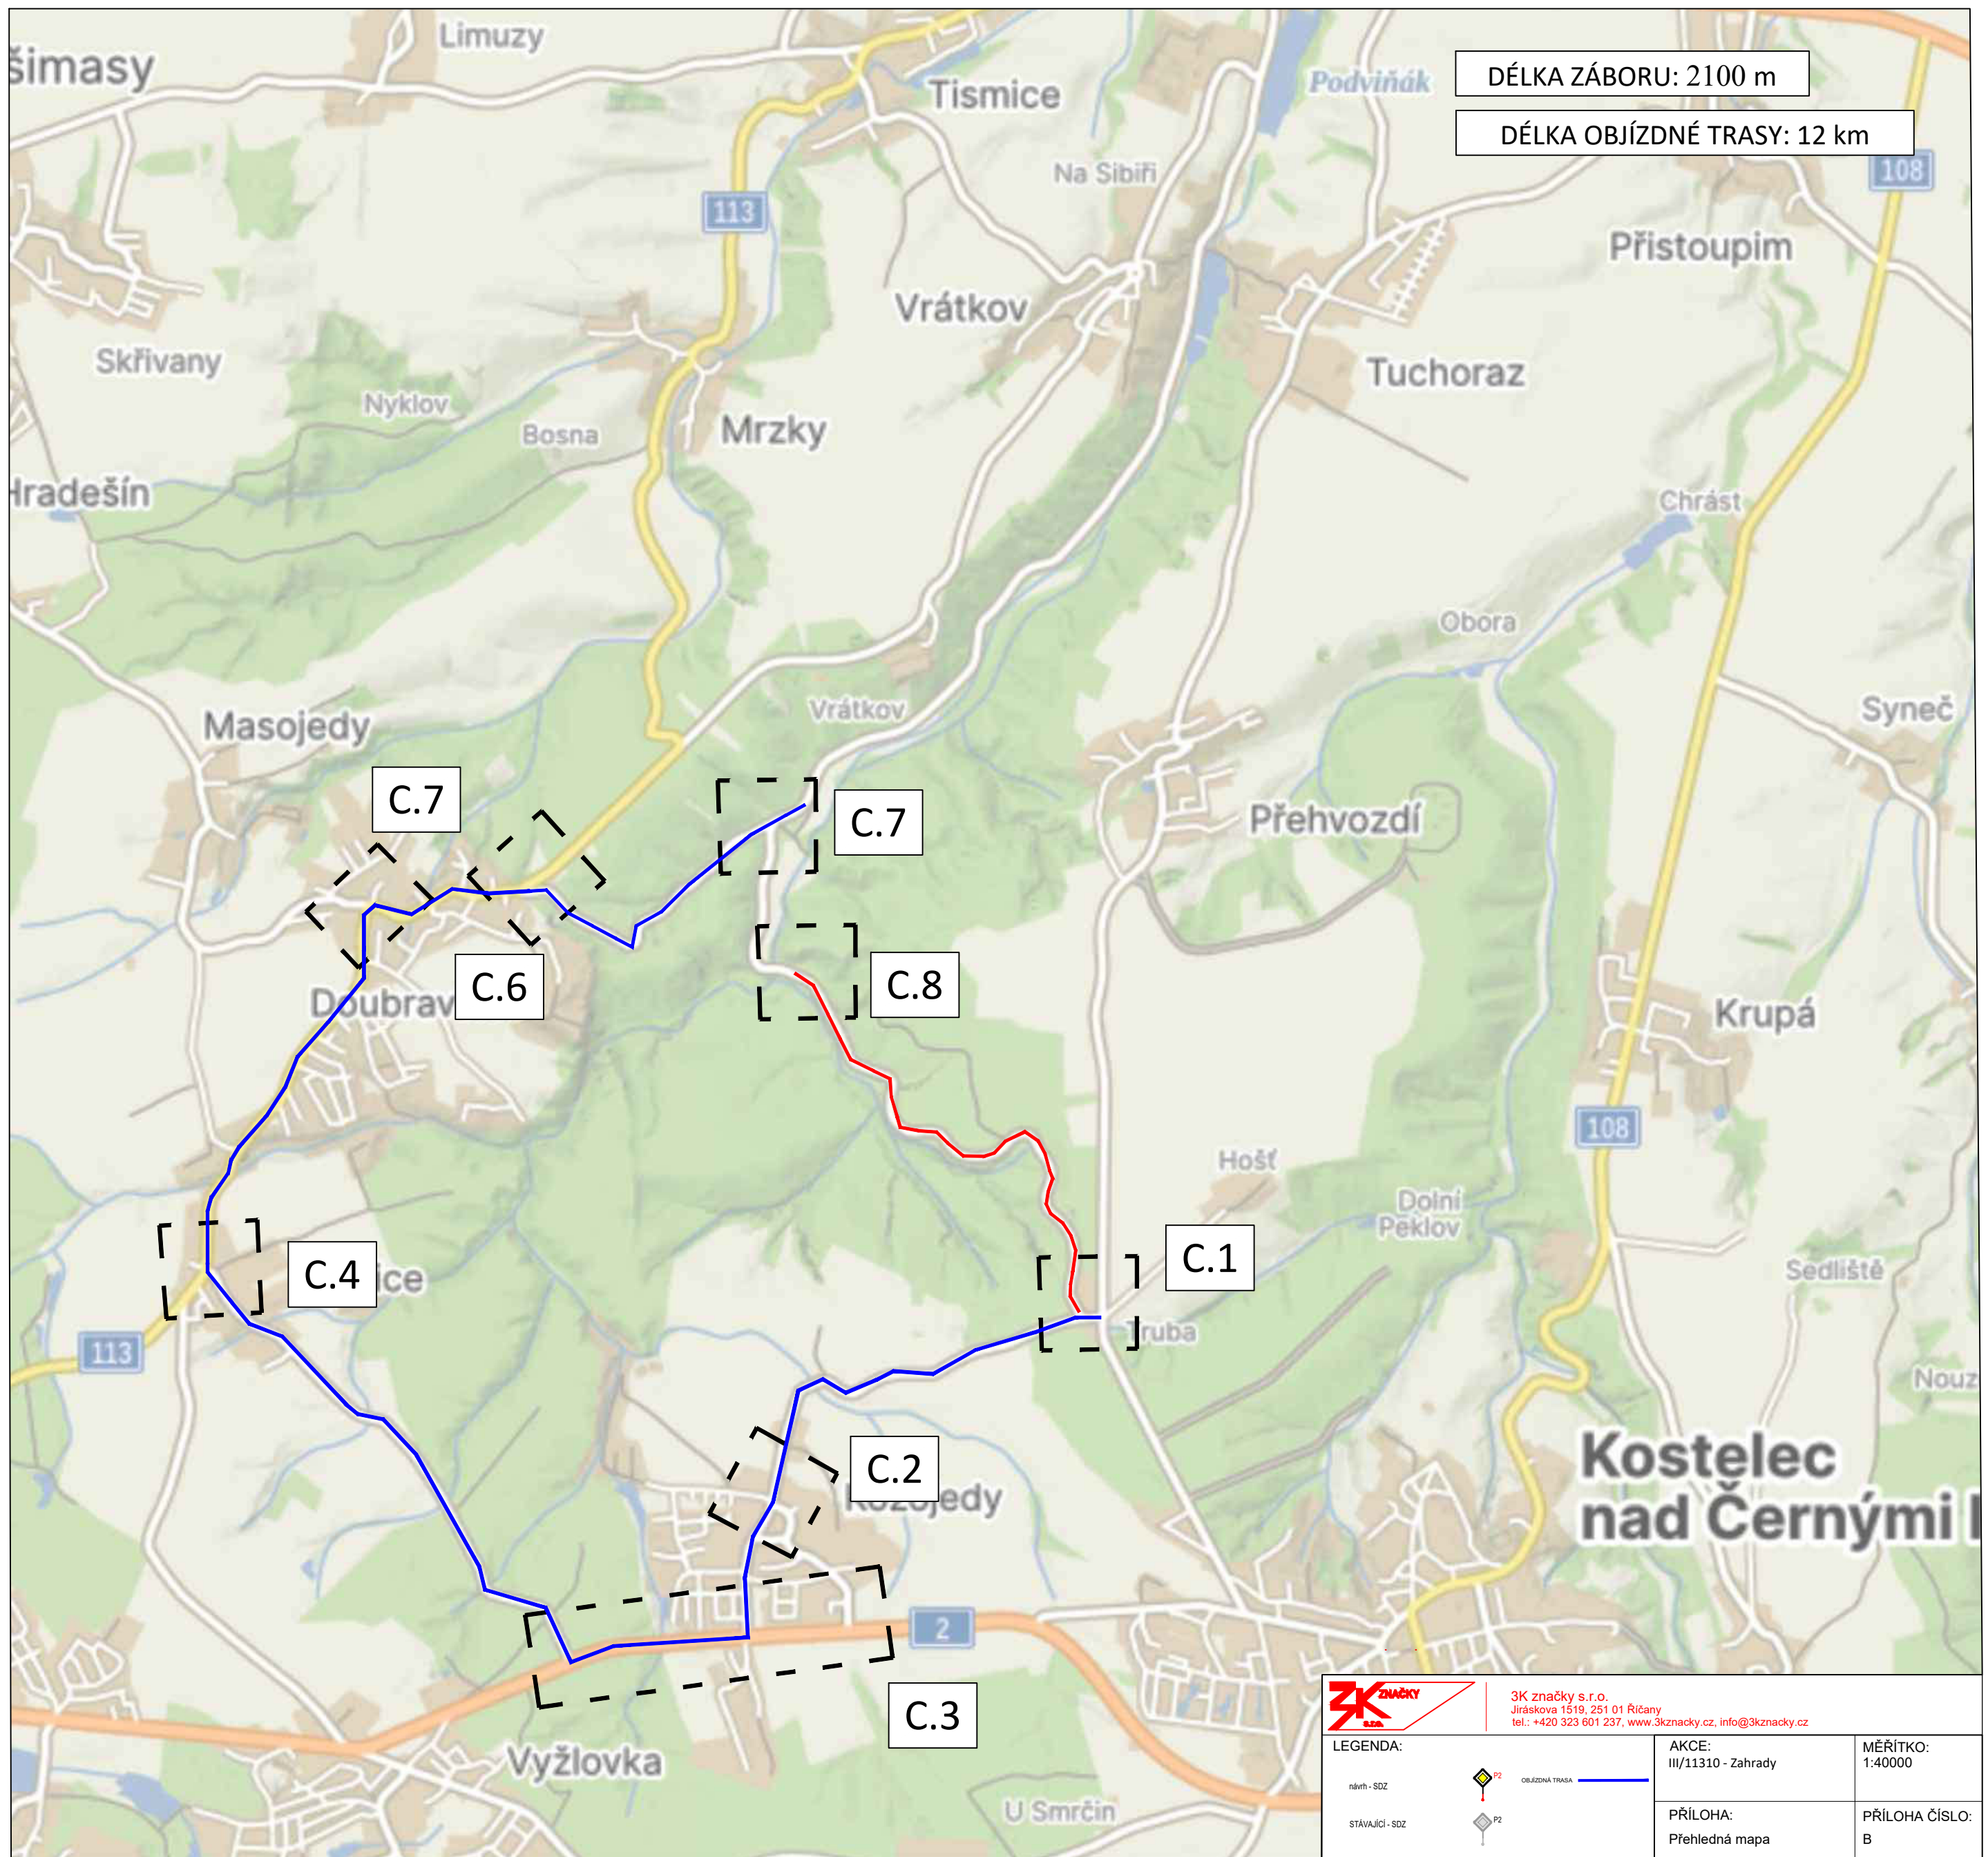

DÉLKA ZÁBORU: 2100 m

DÉLKA OBJÍZDNÉ TRASY: 12 km

C.7

C.7

C.6

C.8

C.4

C.1

PŘÍLOHA:  
 Přehledná mapa

PŘÍLOHA ČÍSLO:  
 B