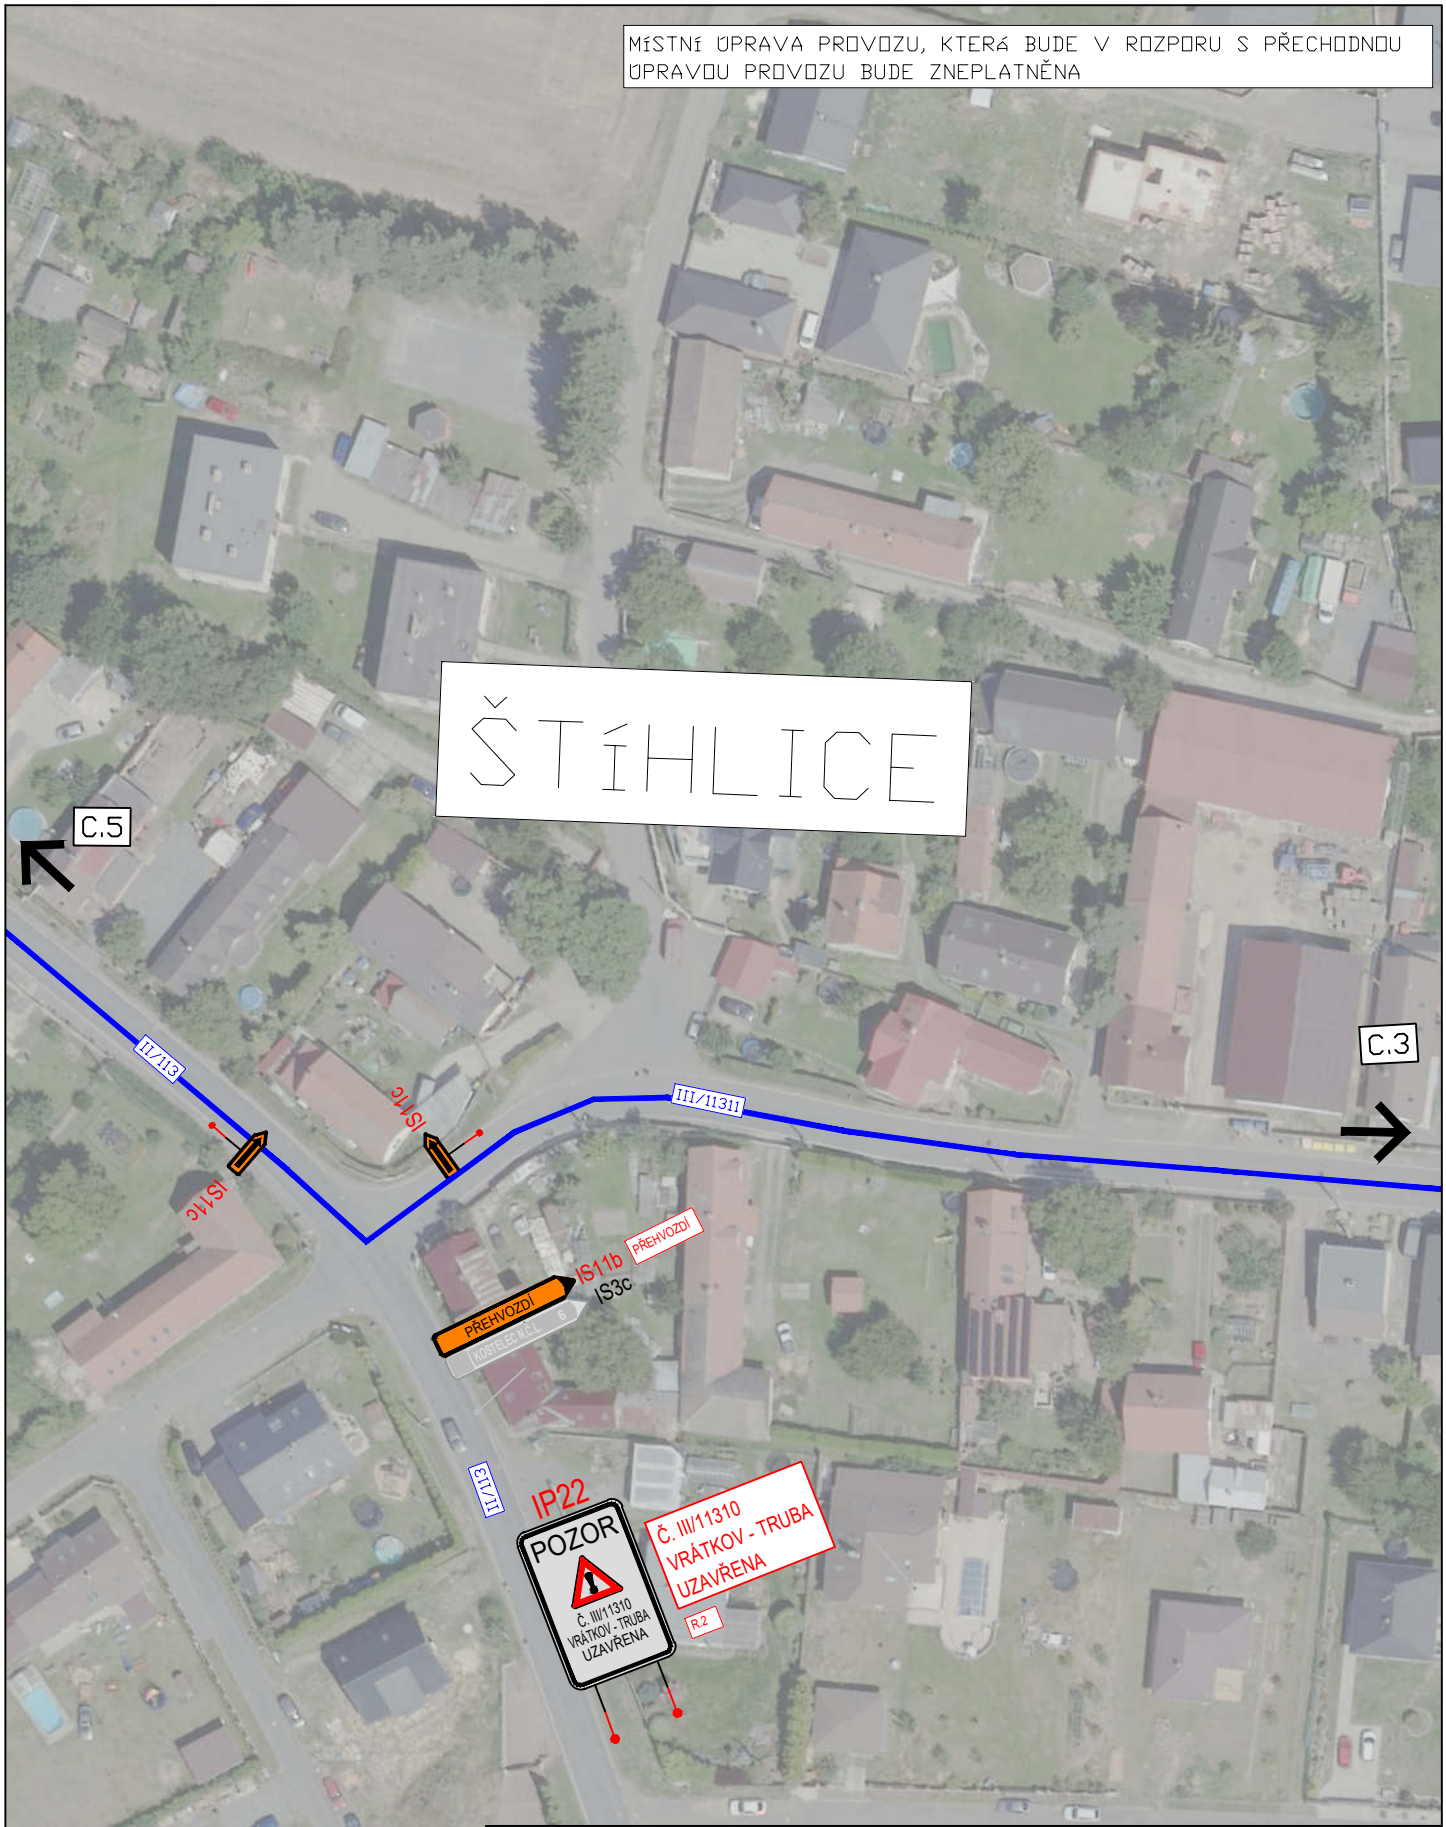

MÍSTNÍ ÚPRAVA PROVOZU, KTERÁ BUDE V ROZPORU S PŘECHODNOU ÚPRAVOU PROVOZU BUDE ZNEPLATNĚNA

ŠTĚHLICE

3K značky s.r.o.
Jiráskova 1519, 251 01 Říčany
tel.: +420 323 601 237, www.3kznacky.cz, info@3kznacky.cz

LEGENDA:	
návrh - SDZ	OBJÍZDNÁ TRASA
STÁVAJÍCÍ - SDZ	P2

AKCE: III/11310 - Zahrady	MĚŘÍTKO: 1:1000
PŘÍLOHA: Situační DIO IV	PŘÍLOHA ČÍSLO: C.4