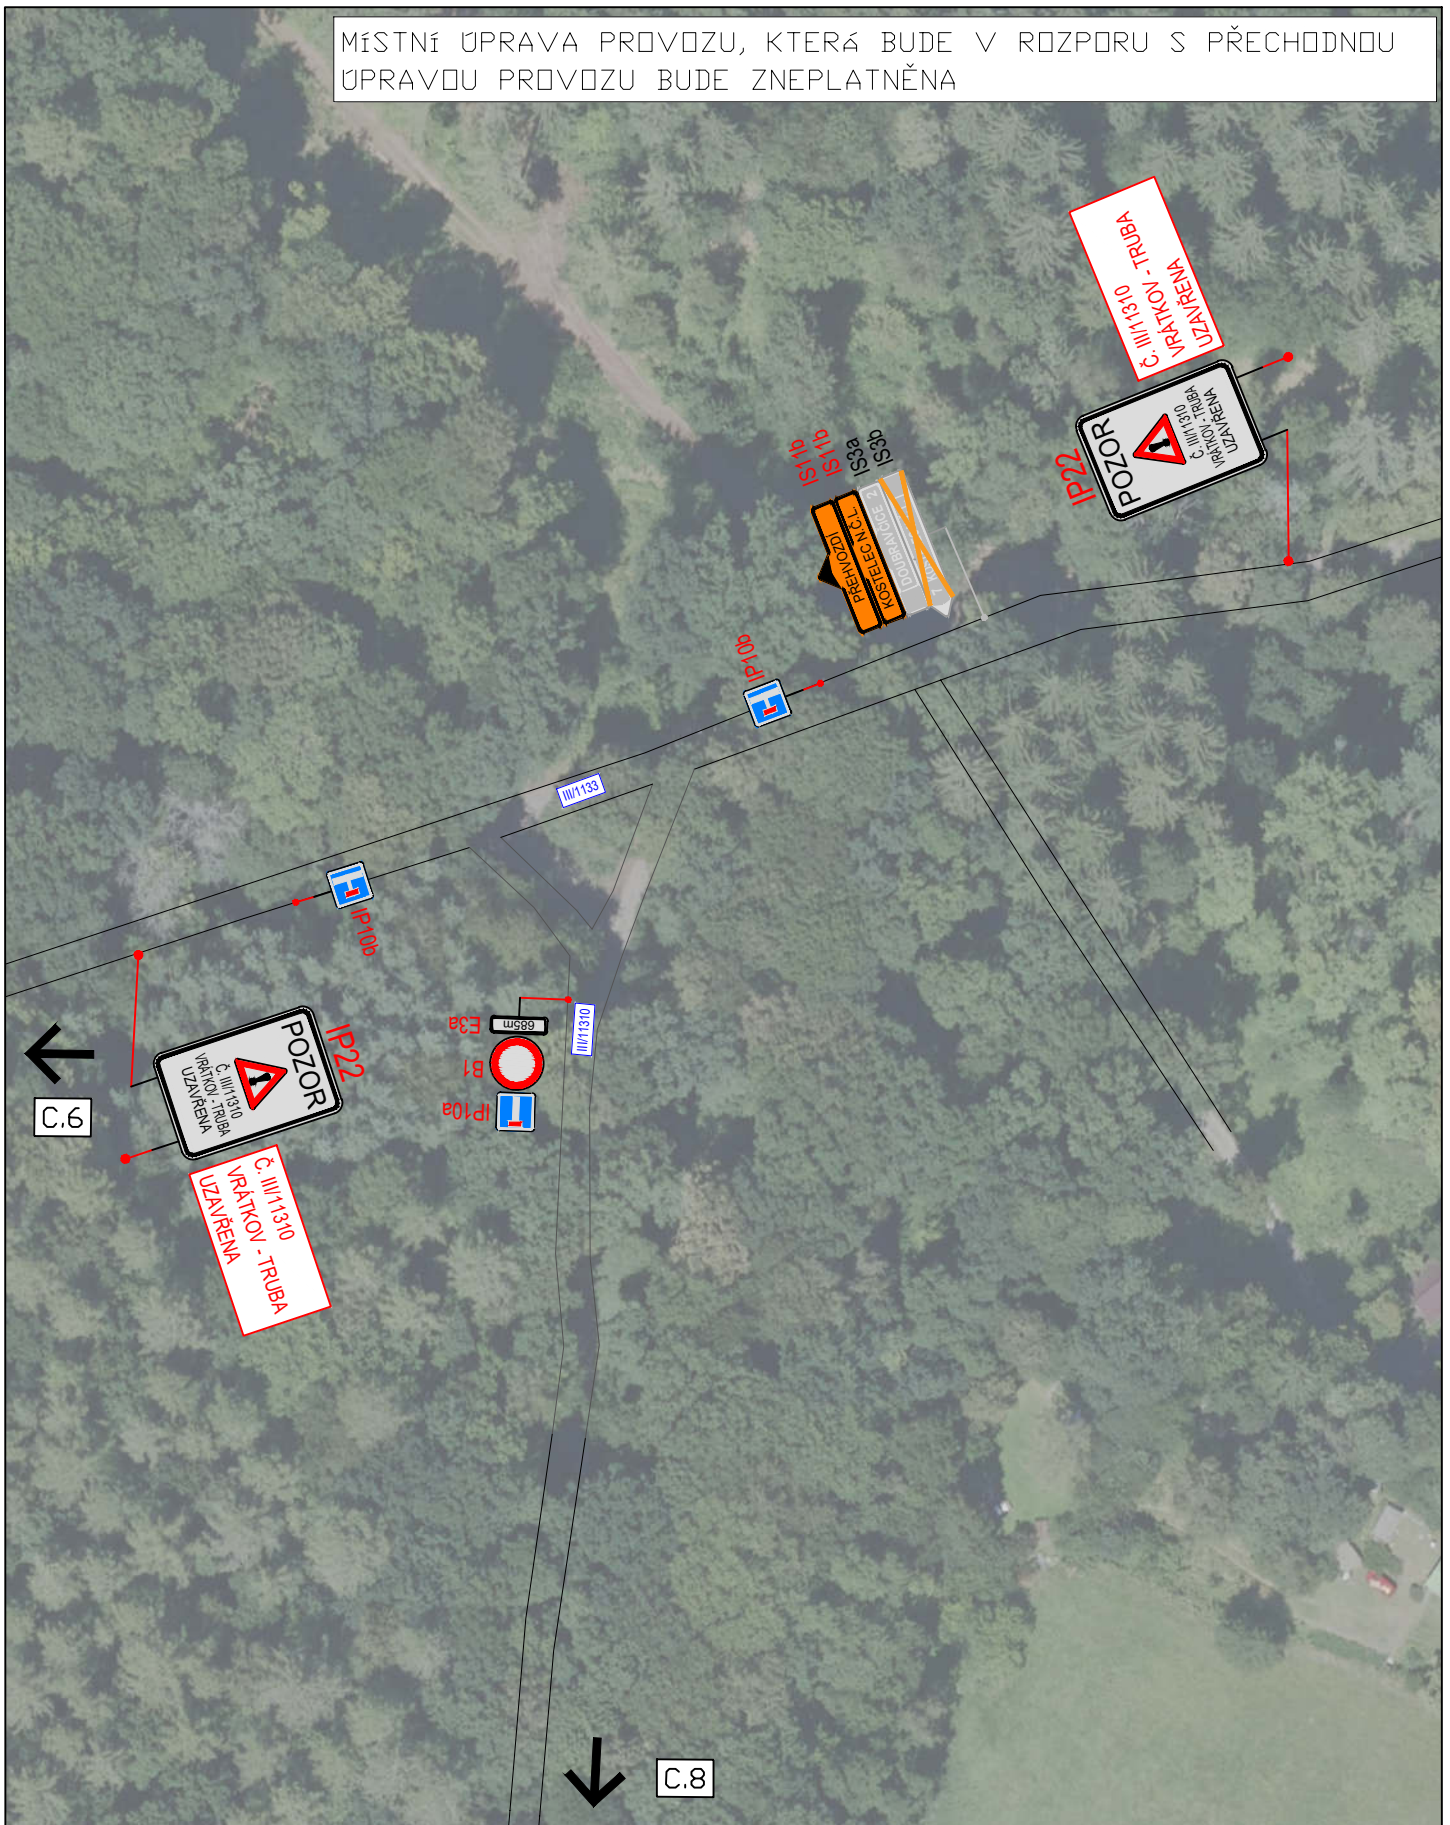

MÍSTNÍ ÚPRAVA PROVOZU, KTERÁ BUDE V ROZPORU S PŘECHODNOU ÚPRAVOU PROVOZU BUDE ZNEPLATNĚNA

3K značky s.r.o.
Jiráskova 1519, 251 01 Říčany
tel.: +420 323 601 237, www.3kznacky.cz, info@3kznacky.cz

LEGENDA:	
návrh - SDZ	P2
STÁVAJÍCÍ - SDZ	P2
	OBJÍZDNÁ TRASA

AKCE: III/11310 - Zahrady	MĚŘÍTKO: 1:1000
PŘÍLOHA: Situace DIO VII	PŘÍLOHA ČÍSLO: C.7