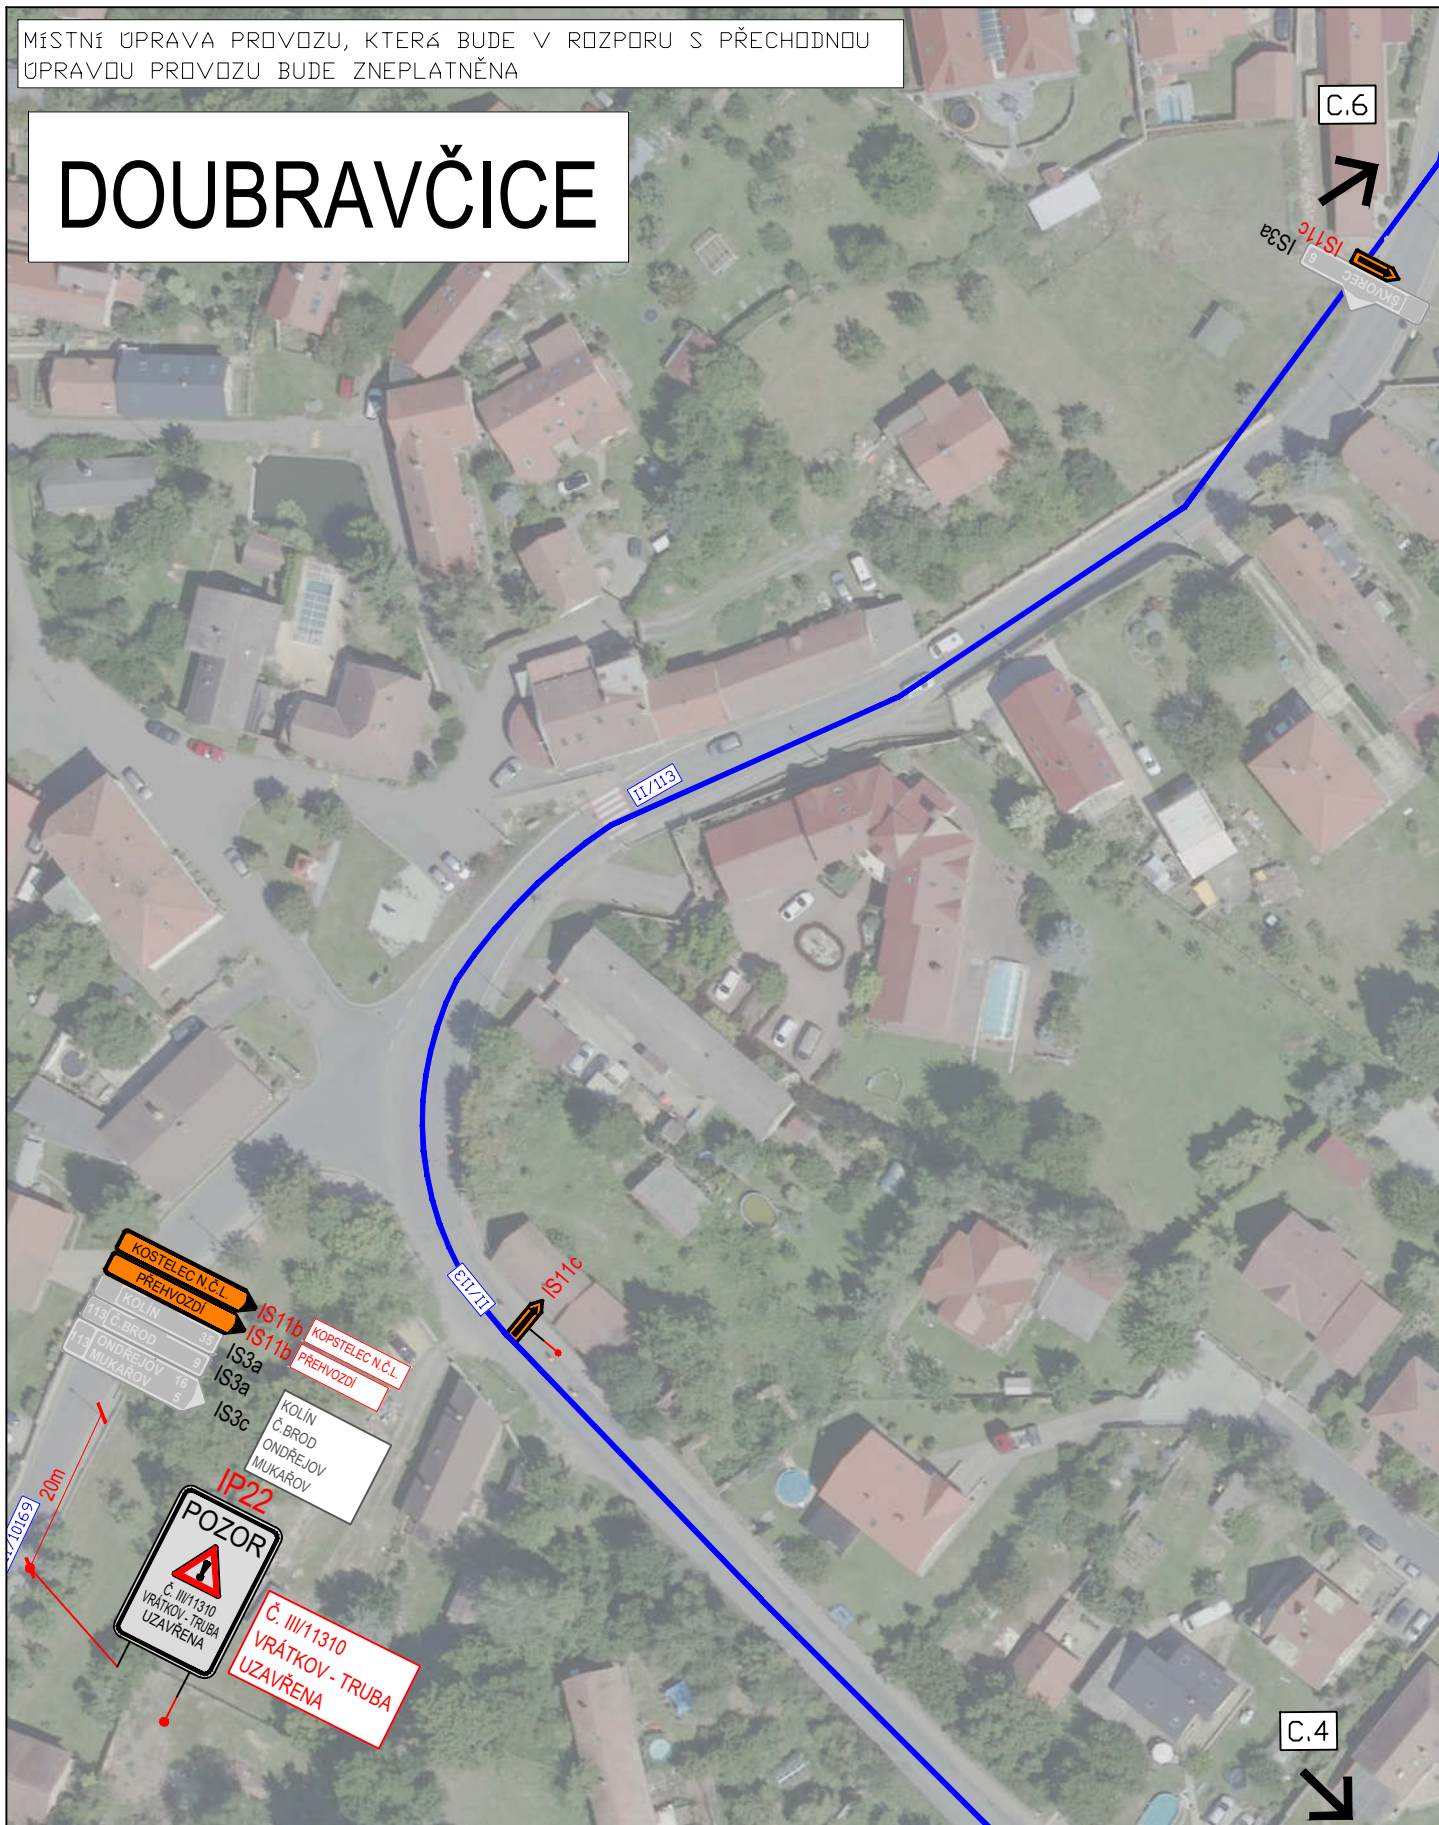

MÍSTNÍ ÚPRAVA PROVOZU, KTERÁ BUDE V ROZPORU S PŘECHODNOU ÚPRAVOU PROVOZU BUDE ZNEPLATNĚNA

DOUBRAVČICE

3K značky s.r.o.
Jiráskova 1519, 251 01 Říčany
tel.: +420 323 601 237, www.3kznacky.cz, info@3kznacky.cz

LEGENDA:

návrh - SDZ

OBJÍZDNÁ TRASA

STÁVAJÍCÍ - SDZ

AKCE:

III/11310 - Zahrady

MĚŘÍTKO:

1:1000

PŘÍLOHA:

Situace DIO V

PŘÍLOHA ČÍSLO:

C.5