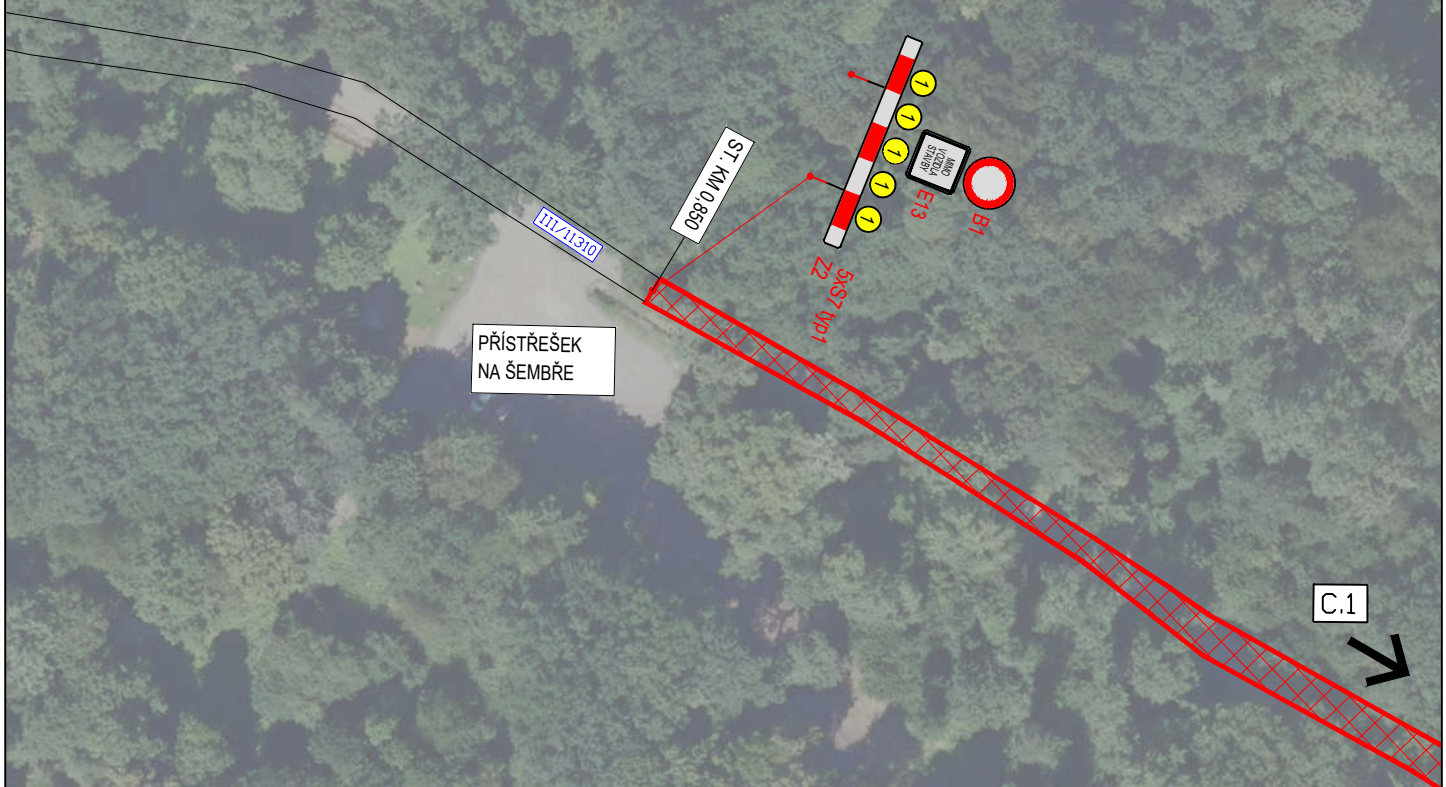

MÍSTNÍ ÚPRAVA PROVOZU, KTERÁ BUDE V ROZPORU S PŘECHODNOU ÚPRAVOU PROVOZU BUDE ZNEPLATNĚNA

C.7
←

C.1
→

		3K značky s.r.o. Jiráskova 1519, 251 01 Říčany tel.: +420 323 601 237, www.3kznacky.cz, info@3kznacky.cz	
LEGENDA: návrh - SDZ OBJÍZDNÁ TRASA STÁVAJÍCÍ - SDZ		AKCE: III/11310 - Zahrady	MĚŘÍTKO: 1:1000
		PŘÍLOHA: Situace DIO VIII	PŘÍLOHA ČÍSLO: C.8